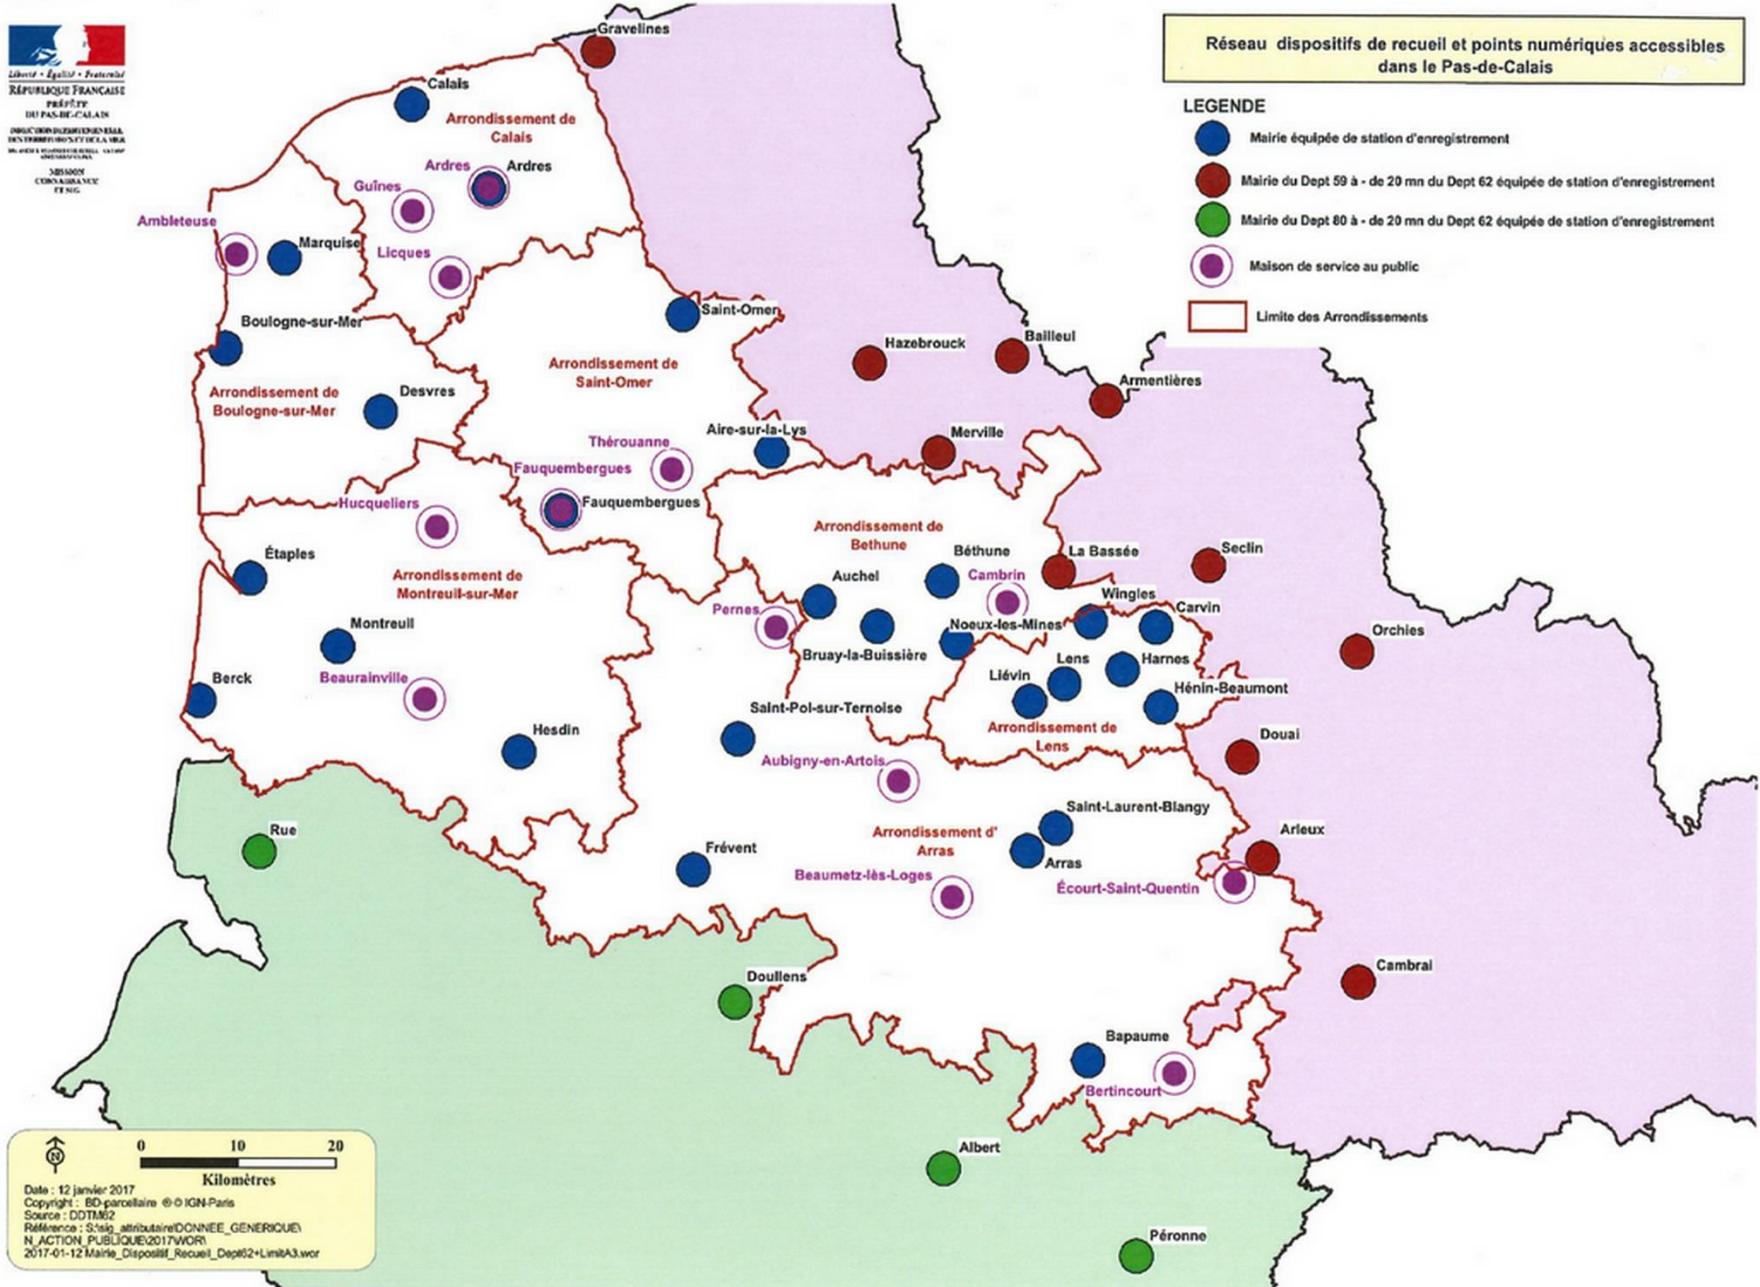

Réseau dispositifs de recueil et points numériques accessibles dans le Pas-de-Calais

- LEGENDE**
-  Mairie équipée de station d'enregistrement
 -  Mairie du Dept 59 à - de 20 mn du Dept 62 équipée de station d'enregistrement
 -  Mairie du Dept 80 à - de 20 mn du Dept 62 équipée de station d'enregistrement
 -  Maison de service au public
 -  Limite des Arrondissements

 0 10 20
 Kilomètres
 Date : 12 janvier 2017
 Copyright : BD-parcellaire © IGN-Paris
 Source : DDTM62
 Référence : S:\sig_attribution\DONNEE_GENERIQUE\
 N_ACTION_PUBLIQUE\2017\WOR
 2017-01-12 Mairie_Dispositif_Recueil_Dep62+LentA3.wor